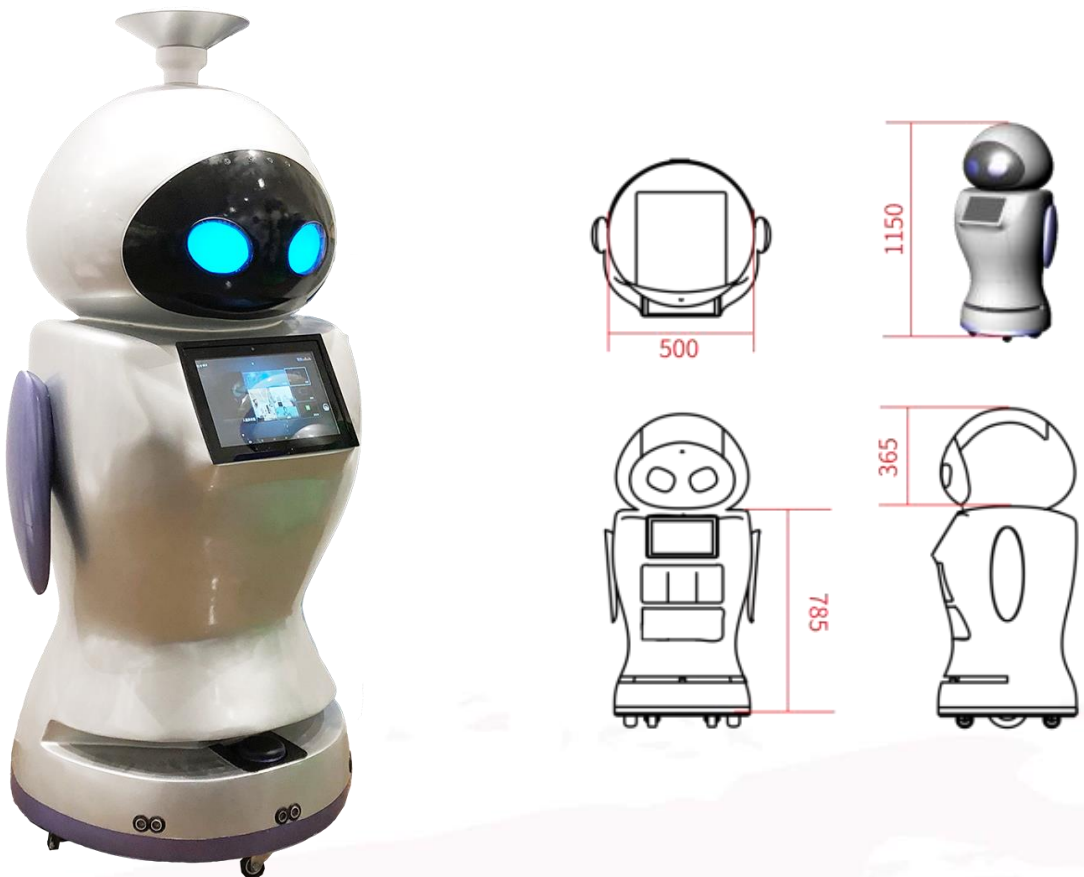

A continuación, mostramos 2 tipos de Robots con capacidad de desinfección por Spray:

- **ROBOT SANIBOT - DESINFECCIÓN POR SPRAY:**

Sanibot es un Robot Inteligente de 1.20 metros de altura que puede navegar de forma autónoma evitando obstáculos y desinfectando en piloto automático.