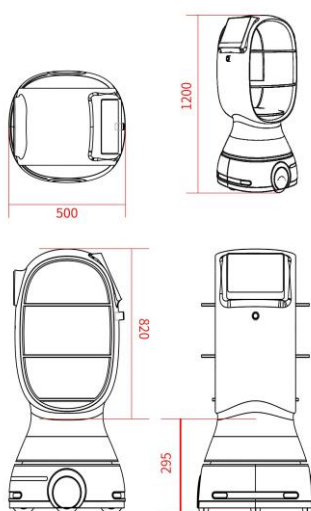

SISTEMA DESINFECCIÓN 3 SISTEMA DE LUZ ULTRAVIOLETA – SANIBOT SANITARY UV

En los modelos de Robots de Desinfección por Ultravioleta, el robot viene previsto de diferentes lámparas Ultravioletas, cada tubo midiendo entre 30 y 80 centímetros. La luz ultravioleta acaba con los gérmenes descomponiendo su estructura de ADN, y por tanto previene y limita el alcance de virus, bacterias y otros microorganismos nocivos para la salud. La desinfección por luz UV es muy interesante ya que no utiliza ningún tipo de componente químico.

Después de 30 minutos de trabajo, la desinfección es completa y pueden volver las personas a sus lugares de trabajo.

PRECIO SANIBOT SANITARY UV: 545 €/MES

SOLICITA MÁS INFORMACIÓN O DEMOSTRACIÓN EN: info@grupoaddd.es